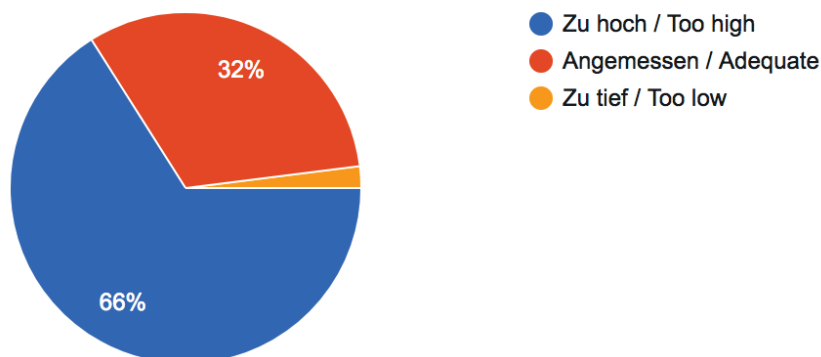

# Konsultativabstimmung der Bio Alumni 2017

Bist Du mit einer Erhöhung des Mitgliederbeitrags auf CHF 80-100 einverstanden? / Do you agree to an increase in member fees for the Alumni in the range of CHF 80-100?

150 responses

Einen Mitgliederbeitrag von CHF 100 finde ich / I consider a membership fee of CHF 100

150 responses

Bei einer Erhöhung auf CHF 100 würde ich... / If the membership fee was increased to CHF 100, I would...