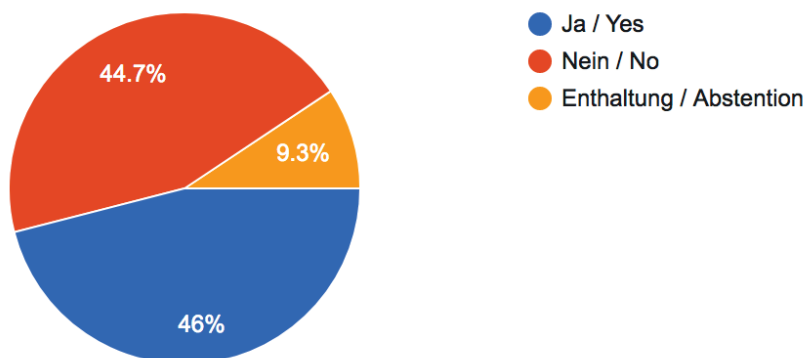

# Konsultativabstimmung der Bio Alumni 2017

Bist Du mit einer Erhöhung des Mitgliederbeitrags auf CHF 80-100 einverstanden? / Do you agree to an increase in member fees for the Alumni in the range of CHF 80-100?

150 responses

Einen Mitgliederbeitrag von CHF 100 finde ich / I consider a membership fee of CHF 100

150 responses

Bei einer Erhöhung auf CHF 100 würde ich... / If the membership fee was increased to CHF 100, I would...